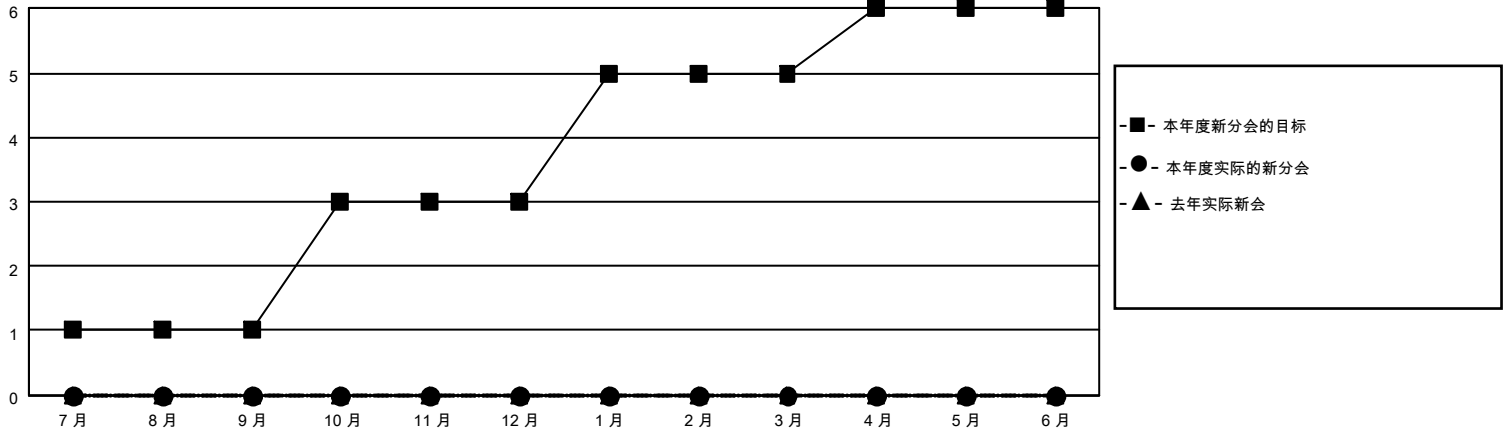

# MONTHLY MEMBERSHIP PROGRESS REPORT

地点 CHINA

District 382

Results as of: 12/31/2021

分会			
成果 2021-2022			
季	新分会目标	新会	会员流失的分会
7月/8月/9月	1	0	0
10月/11月/12月	2	0	0
1月/2月/3月	2	0	0
4月/5月/6月	1	0	0

位会员@每位须缴			
成果 2021-2022			
季	会员净增长目标	实际会员增长数	实际退会会员 (包括转会)
7月/8月/9月	100	237	17
10月/11月/12月	100	151	27
1月/2月/3月	50	0	0
4月/5月/6月	50	0	0

目标与实际新会累积

目标和实际会员累积

已取消的分会: 0	79 CLUBS OF 96 增添1位或以上的 新会员	<u>性别分布</u>	
<u>放弃的会员</u>		男	1,366 (61.34%)
过世	1	女	861 (38.66%)
分会已取消	0	NON BINARY	0 (0.00%)
其他	43	PREFER NOT TO ANSWER	0 (0.00%)
总计	44	总计家庭单位会员数	161
	<a href="#">点击这里取得累计会员数据</a>	支付减半会费的家庭会员	86