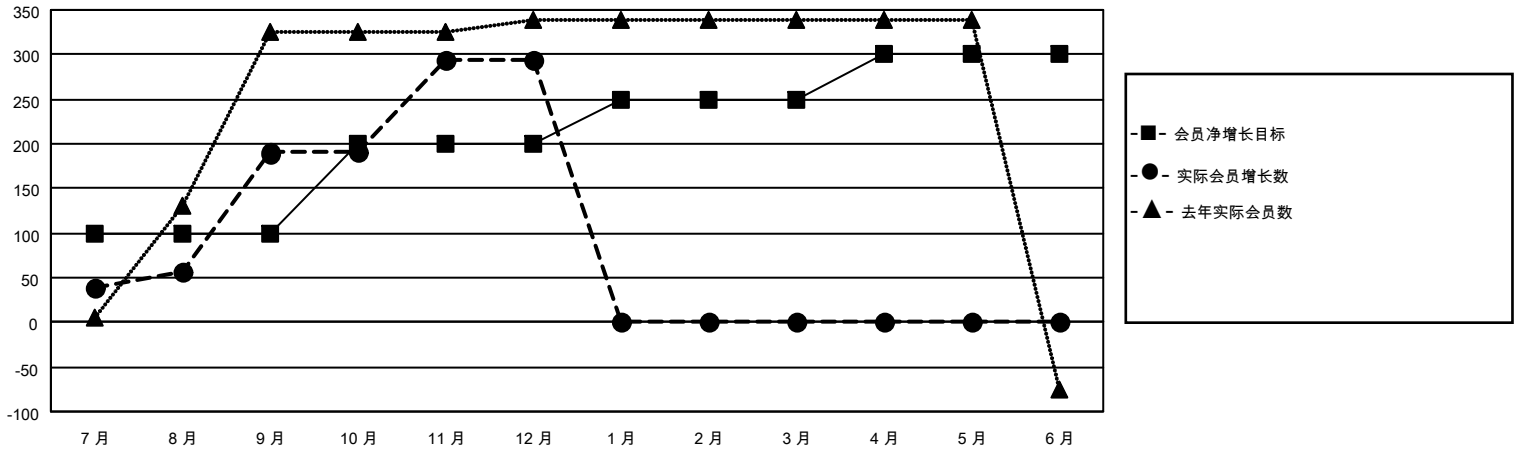

# MONTHLY MEMBERSHIP PROGRESS REPORT

地点 CHINA

District 382

Results as of: 12/31/2021

分会			
成果 2021-2022			
季	新分会目标	新会	会员流失的分会
7月/8月/9月	1	0	0
10月/11月/12月	2	0	0
1月/2月/3月	2	0	0
4月/5月/6月	1	0	0

位会员@每位须缴			
成果 2021-2022			
季	会员净增长目标	实际会员增长数	实际退会会员 (包括转会)
7月/8月/9月	100	237	17
10月/11月/12月	100	151	27
1月/2月/3月	50	0	0
4月/5月/6月	50	0	0

目标与实际新会累积

目标和实际会员累积

已取消的分会: 0	79 CLUBS OF 96 增添1位或以上的 新会员	<u>性别分布</u>	
<u>放弃的会员</u>		男	1,366 (61.34%)
过世	1	女	861 (38.66%)
分会已取消	0	NON BINARY	0 (0.00%)
其他	43	PREFER NOT TO ANSWER	0 (0.00%)
总计	44	总计家庭单位会员数	161
	<a href="#">点击这里取得累计会员数据</a>	支付减半会费的家庭会员	86